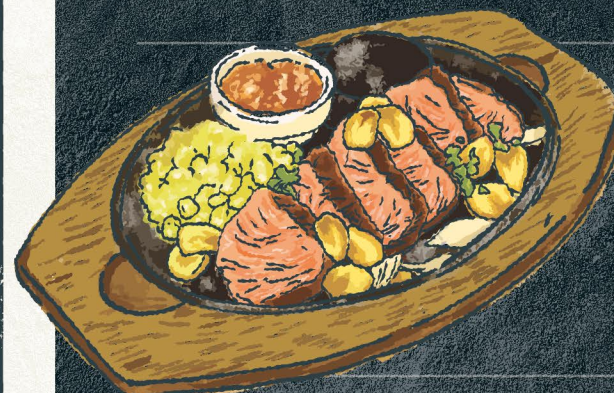

パクチーと蒸し鶏のアジアンサラダ 1100
Steamed Chicken & Cilantro Asian Salad

Steaks

Mix Steak Combo

ミックスステーキコンボ 600g 4950

アンガス牛 / 豚肩ロース / 香草グリルチキン
Angus Beef / Pork Shoulder Loin / Herb Grilled Chicken

Recommended

Angus Beef Steak
with Onion Sauce