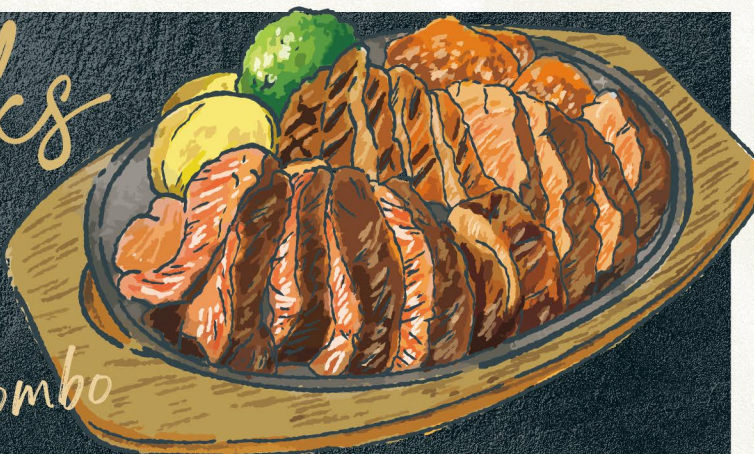

パクチーと蒸し鶏のアジアンサラダ 1100
Steamed Chicken & Cilantro Asian Salad

Steaks

Mix Steak Combo

ミックスステーキコンボ 600g 4950

アンガス牛 / 豚肩ロース / 香草グリルチキン
Angus Beef / Pork Shoulder Loin / Herb Grilled Chicken

Recommended

Angus Beef Steak
with Onion Sauce